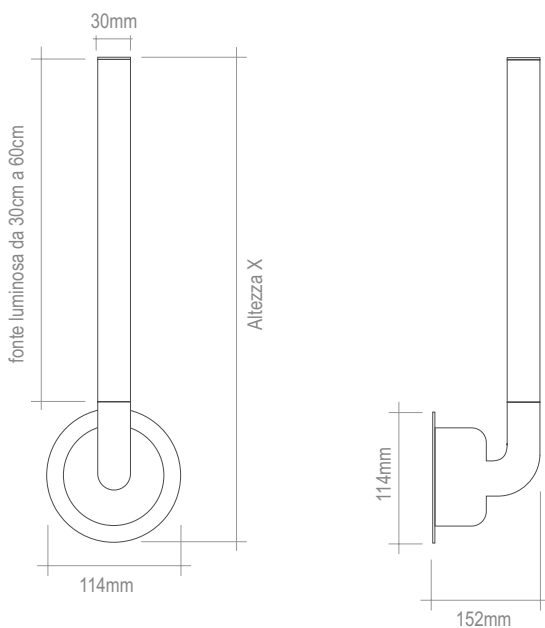

Codice	Flusso luminoso tipico lm	Consumo max. W	Altezza mm	Colore °K	Prezzo €
9.000.042	1550	9	460	3000	€ 166,00
9.000.043	1600	9	460	5000	€ 166,00
9.000.044	3100	17	760	3000	€ 189,00
9.000.045	3200	17	760	5000	€ 189,00

*riferito ai moduli LED. A seconda del tipo di diffusore, bisogna considerare un abbattimento massimo del 20%.

*tutti i dati salvo errori e omissioni.