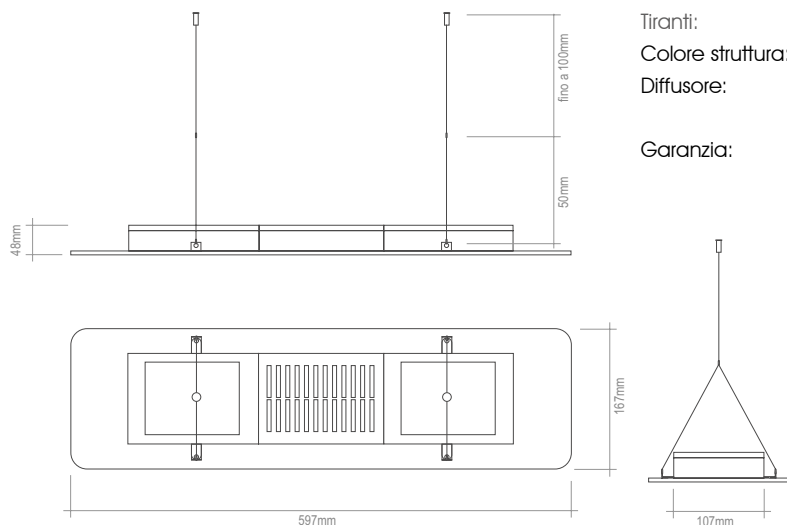

Installazione: da sospensione con alimentatore integrato che non rende necessaria l'utilizzo del rosone (non incluso).

La struttura è realizzata in plastica e plexiglass ed è dotata di cavo di alimentazione trasparente e tiranti in acciaio a Y per il fissaggio a soffitto.

Caratteristiche del prodotto

MADE IN ITALY

Alimentazione:	180-295VAc
Grado di IP:	IP20 (uso interno)
T° di esercizio:	da -20 °C a +40 °C
Durata:	50.000 ore senza variazioni d'intensità luminosa 100.000 ore di durata assoluta
Dimmer:	integrato
Temperatura colore:	bianco caldo (3000°K) o bianco neutro (5000°K)
Cavo:	trasparente 1.7m
Tiranti:	acciaio inossidabile 1.4m
Colore struttura:	nero
Diffusore:	superiore nero / inferiore opalino (il plexi può essere personalizzato con un colore o una stampa fornita)
Garanzia:	3 anni, Ce ROHS