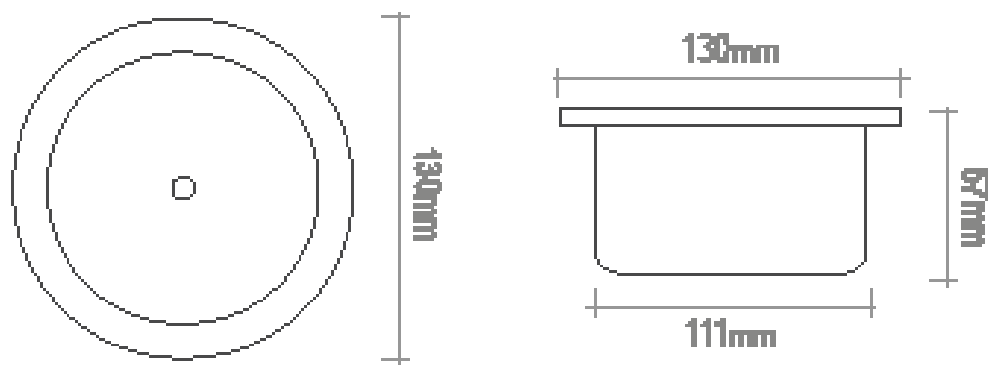

ROSONE Ø111 | h57

Il rosone è realizzato in plastica di colore nero così come la lampada.

Caratteristiche del prodotto

MADE IN ITALY

Codice: 9.000.054
Colori struttura: nero
Garanzia: 3 anni, Ce ROHS

Prezzo € 43,00