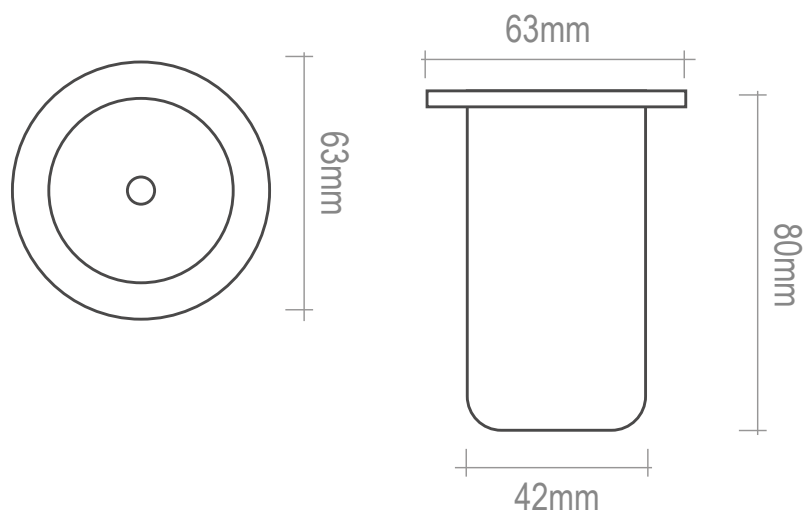

*tutti i dati salvo errori e omissioni.