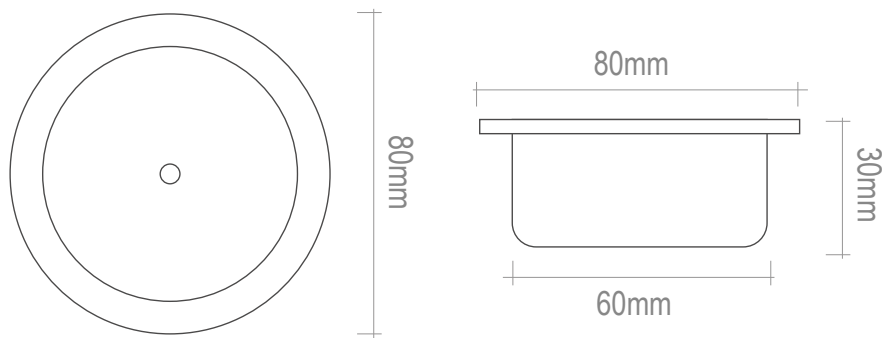

ROSONE Ø60 | h30

Il rosone è realizzato in plastica di colore nero così come la lampada.

Caratteristiche del prodotto

MADE IN ITALY

Codice: 9.000.051
Colori struttura: nero
Garanzia: 3 anni, Ce ROHS

Prezzo € 17,00