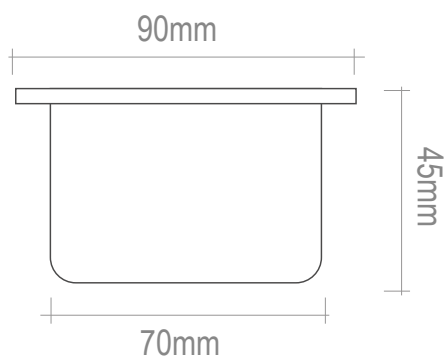

ROSONE Ø70 | h45

Il rosone è realizzato in plastica di colore nero così come la lampada.

Caratteristiche del prodotto

MADE IN ITALY

Codice: 9.000.052
Colori struttura: nero
Garanzia: 3 anni, Ce ROHS

Prezzo € 22,00